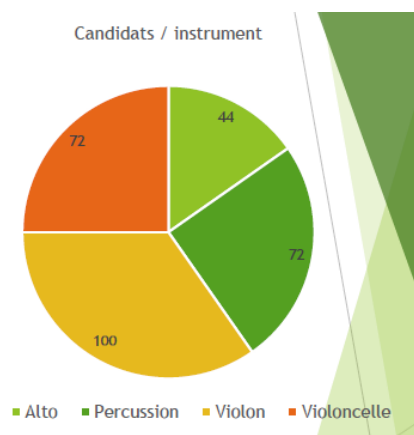

**LES AMIS  
DE L'ORCHESTRE  
PHILHARMONIQUE DU LUXEMBOURG**  
Association sans but lucratif

**LUXEMBOURG  
PHILHARMONIC  
ORCHESTRA  
ACADEMY**

## NEWSLETTER du mois de mai 2021

Le lancement du projet de la **Luxembourg Philharmonic Orchestra Academy** se poursuit comme prévu.

- La première semaine de mai a eu lieu la **réunion constitutive** de l'Académie.
- **288 candidats** (dont 4 Luxembourgeois) se sont inscrits pour les auditions qui auront lieu au mois de juin 2021. Une présélection des candidats invités à l'audition sera faite sur base des dossiers soumis.
- **Nationalités** : Albanie, Allemagne, Australie, Autriche, Azerbaïdjan, Bélarus, Belgique, Brésil, Bulgarie, Canada, Chine, Colombie, Corée du Sud, Croatie, Égypte, Espagne, Estonie, États-Unis, France, Géorgie, Grèce, Hongrie, Italie, Japon, Kazakhstan, Lettonie, Luxembourg, Malaisie, Malte, Maroc, Norvège, Pays-Bas, Pologne, Portugal, Roumanie, Royaume-Uni, Russie, Serbie, Slovénie, Suède, Suisse, Taiwan, Ukraine, Uruguay, Venezuela.
- La plupart des candidats sont inscrits à des universités de notre continent et habitent déjà en Europe.
- **Pays de résidence** : Albanie, Allemagne, Autriche, Azerbaïdjan, Belgique, Croatie, Égypte, Espagne, Estonie, États-Unis, Finlande, France, Géorgie, Hongrie, Italie, Luxembourg, Malte, Maroc, Pays-Bas, Pologne, Portugal, République Tchèque, Royaume-Uni, Suède, Suisse, Uruguay, Syrie, Russie.
- Femmes 132 ; Hommes 154 ; ND. 2.
- **Candidats par instruments**